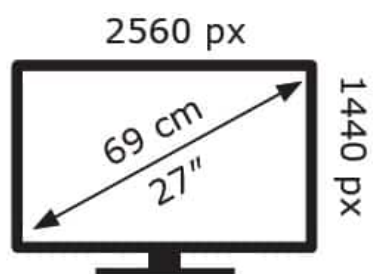

# ENERG

DELL

U2722DE

**20** kWh/1000h

2019/2013