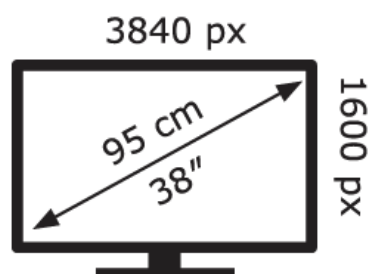

ENERG

DELL

U3821DW

37 kWh/1000h

2019/2013